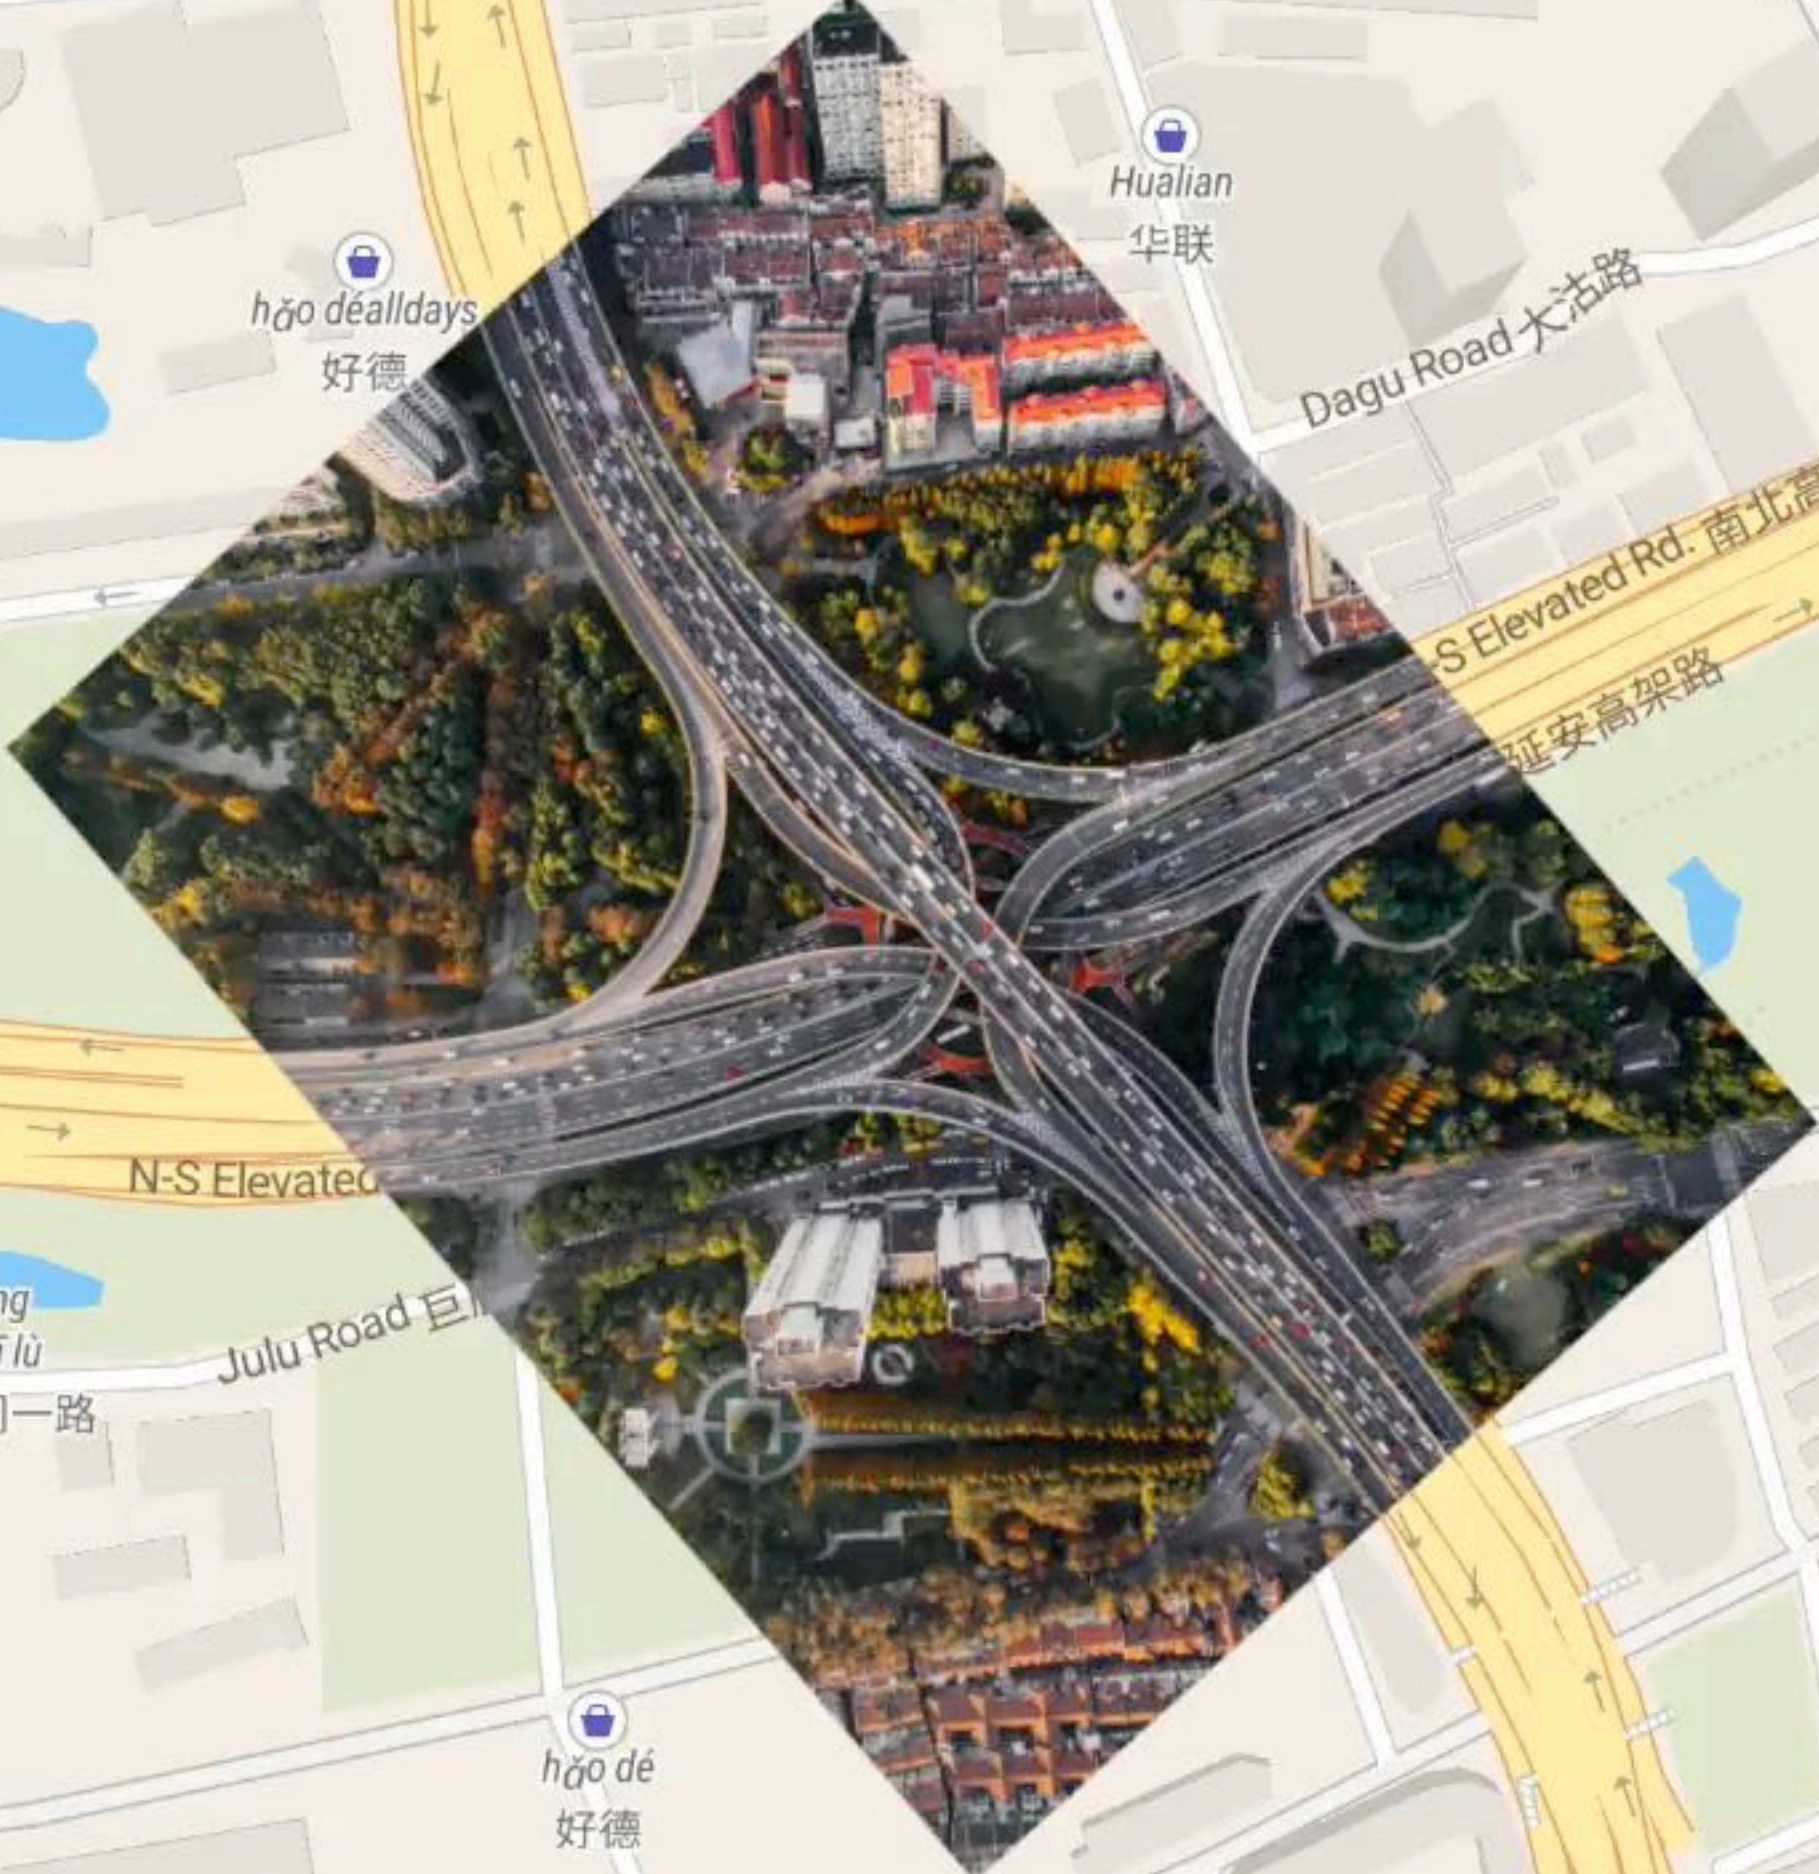

Yu Massage

Yanan Elevated Rd. 延安高架路

East Yan'an Rd. 延安东路

Huzhu express line

BĀ XIĀN
八仙

Middle Jinling Rd. 金陵中路

McDonald's

huái hǎi zhōng lù sōng shān lù
淮海中路嵩山路

Songshan Road 崧山路

Huaihai Park 淮海公园

South Huangpi Road 黄陂南路

Xingan Road 兴安路

Taicang Road 太仓路

Taijingiao Park